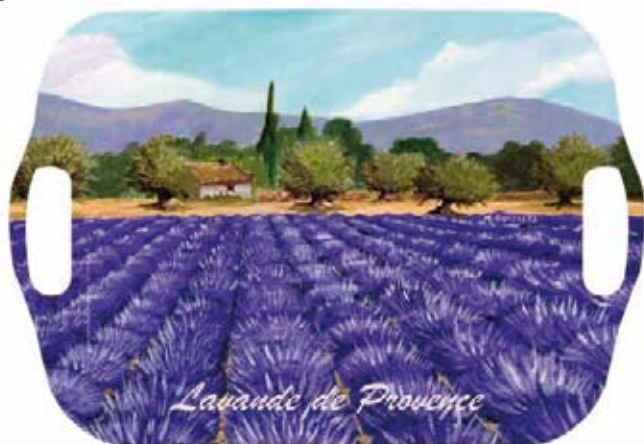

LAVANDE 2
Réf. PMLAV2

10, allée des Imprimeurs - ZI Secteur A2 - 06700 SAINT LAURENT DU VAR - FRANCE

Tél. +33 (0)4 93 21 93 93 - Fax +33 (0)4 92 277 295

Email : sergeguerchon@wanadoo.fr

ACR. MODÈLES DÉPOSÉS - PHOTOS NON CONTRACTUELLES